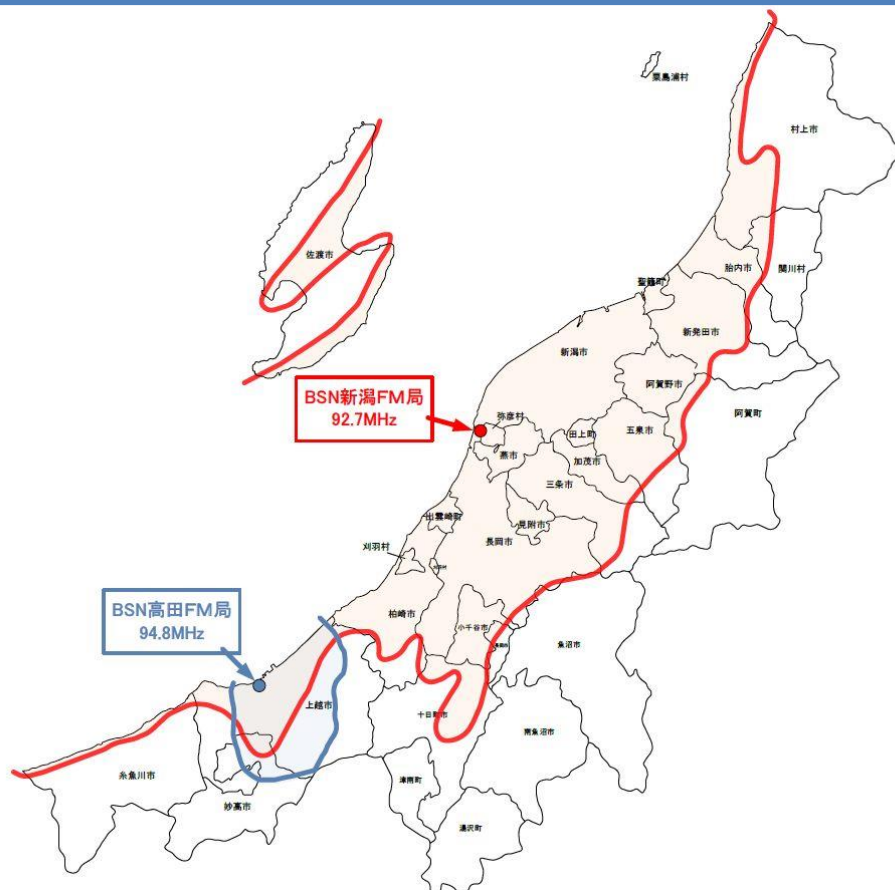

2020年11月27日

株式会社 新潟放送

BSN 高田 FM 94.8MHz 12/1 (火) 開局予定!

<FM 放送なら、よりクリアな音質でお聴きいただけます>

【可聴エリアイメージ】

ワイド FM は、AM 放送と同じプログラムを FM で聴くことができる放送です。

ワイド FM は、AM 放送局の放送エリアにおいて、ビルやマンションが並ぶ市街地や山岳地域等での難聴対策、台風などの自然災害対策として始まりました。BSN ラジオではすでに、2015年10月、弥彦送信所から BSN 新潟 FM92.7MHz の放送をスタートさせています。